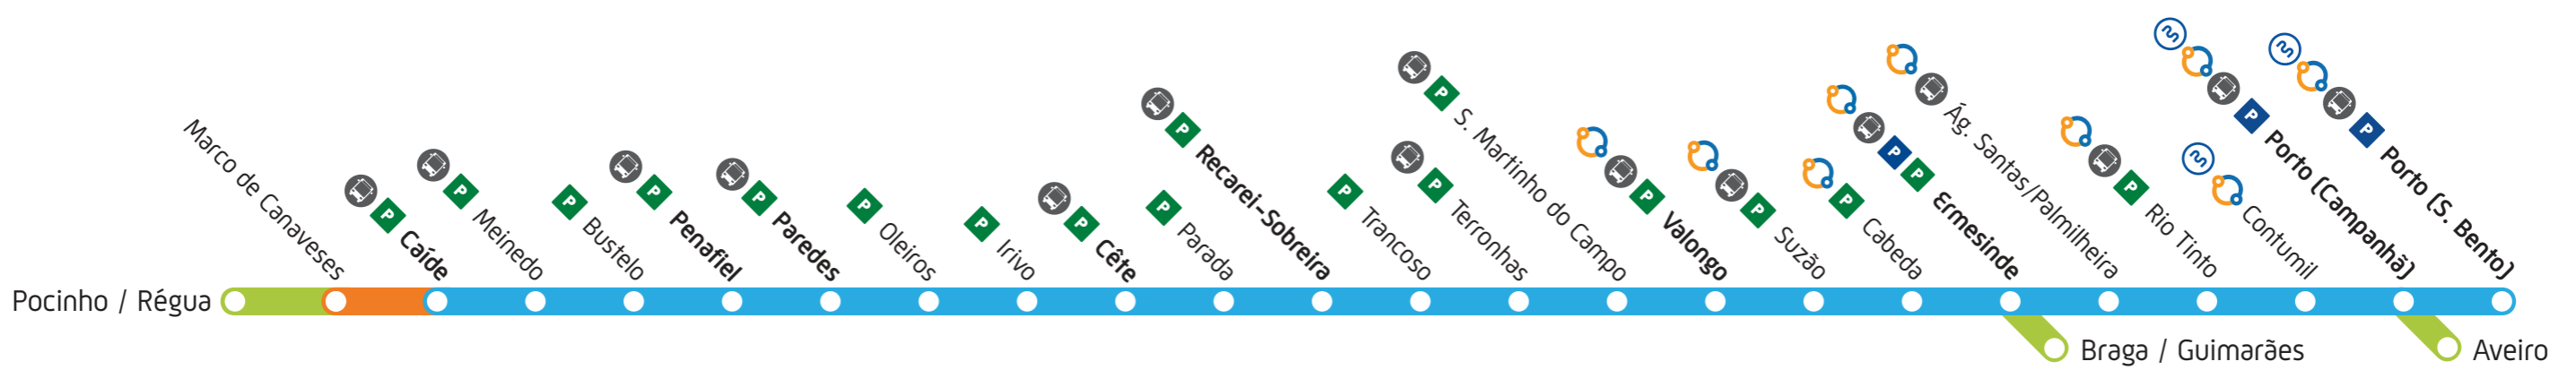

COMBOIOS URBANOS > PORTO

Linha de Caíde

Horário em vigor desde 11 de Dezembro de 2011

Sentido Caíde > Porto

Número	Number	15500	15502	15400	15402	4150	15504	4100	15506	15404	15406	4152	15508	15408	4002	15510	15512	15410	15514	15516	15412	15518	4154	15520	15522	15524	4102	15526	4104	15528	15414	4156
Observações	Remarks	(I)	(A)	(C)	(A)	(A)	(A)	(X) (Z)	(I)	(A)	(I)	(A)	(A)	(A)	(I) (Z)	(X)	(C)	(A)	(A)	(A)	(A)	(C)	(A)	(A)	(I)	(A)	(C) (Z)	(C)	(A) (Z)	(A)	(I)	(A)
Marco de Canaveses	P					5:45		6:09				6:50			7:06								9:10				10:22		11:05		12:06	
Livração						5:51		6:15				6:56			7:12								9:16				10:29		11:11		12:15	
Recesinhos						5:55		6:19				7:00			7:16								9:20				10:33		11:15		12:19	
Vila Meã						5:59		6:24				7:04			7:20								9:24				10:37		11:19		12:23	
Oliveira						6:03		6:28				7:08			7:24								9:28				10:40		11:23		12:26	
Caíde		4:38	5:38			6:08	6:18	6:33	6:38			7:13	7:18		7:29	7:38	7:58		8:18	8:38		8:58	9:33	9:38	9:58	10:38	10:46	10:58	11:28	11:38	12:32	
Meinedo		4:42	5:42				6:22		6:42				7:22			7:42	8:02		8:22	8:42		9:02	9:42	10:02	10:42			11:02		11:42		
Bustelo		4:45							6:45							7:45			8:45			9:05						11:05				
Penafiel		4:48	5:48	5:37	6:07		6:28		6:48	6:57	7:07		7:28	7:31		7:48	8:08	8:07	8:28	8:48	9:07	9:08	9:48	10:08	10:48		11:08		11:48	12:07		
Paredes		4:51	5:51	5:41	6:11		6:31		6:51	7:01	7:11		7:31	7:34		7:51	8:11	8:11	8:31	8:51	9:11	9:11	9:51	10:11	10:51		11:11		11:51	12:11		
Oleiros		4:53		5:43	6:13					7:03	7:13					8:13	8:13				9:13	9:13			10:13		11:13			12:13		
Irivo		4:56		5:46	6:16					7:06	7:16			7:38		8:16	8:16				9:16	9:16			10:16		11:16			12:16		
Cête		4:58	5:55	5:48	6:18		6:35		6:55	7:08	7:18		7:35	7:40		7:55	8:18	8:18	8:35	8:55	9:18	9:18	9:55	10:18	10:55		11:18		11:55	12:18		
Parada		5:01		5:51	6:21					7:11	7:21			7:43		8:21	8:21				9:21	9:21			10:21		11:21			12:21		
Recarei-Sobreira		5:04	5:59	5:54	6:24		6:39		6:59	7:14	7:24		7:39	7:46		7:59	8:24	8:24	8:39	8:59	9:24	9:24	9:59	10:24	10:59		11:24		11:59	12:24		
Trancoso		5:06		5:56	6:26					7:16	7:26					8:26	8:26				9:26	9:26			10:26		11:26			12:26		
Terronhas		5:09		5:59	6:29					7:19	7:29			7:49		8:29	8:29				9:29	9:29			10:29		11:29			12:29		
S. Martinho do Campo		5:12		6:02	6:32					7:22	7:32					8:32	8:32				9:32	9:32			10:32		11:32			12:32		
Valongo		5:15	6:06	6:05	6:35		6:46		7:06	7:25	7:35		7:46	7:54		8:06	8:35	8:35	8:46	9:06	9:35	9:35	10:06	10:35	11:06		11:35		12:06	12:35		
Suzão		5:17	6:08	6:07	6:37		6:48		7:08	7:27	7:37		7:48	7:56		8:08	8:37	8:37	8:48	9:08	9:37	9:37	10:08	10:37	11:08		11:37		12:08	12:37		
Cabeda		5:21		6:11	6:41					7:31	7:41			8:00		8:41	8:41				9:41	9:41			10:41		11:41			12:41		
Ermesinde		5:24	6:14	6:14	6:44		6:54		7:14	7:34	7:44		7:54	8:04		8:14	8:44	8:44	8:54	9:14	9:44	9:44	10:14	10:44	11:14		11:44		12:14	12:44		
Águas Santas/Palmilheira		5:27	6:17	6:17	6:47		6:57		7:17	7:37	7:47		7:57	8:06		8:17	8:47	8:47	8:57	9:17	9:47	9:47	10:17	10:47	11:17		11:47		12:17	12:47		
Rio Tinto		5:29	6:19	6:19	6:49		6:59		7:19	7:39	7:49		7:59	8:09		8:19	8:49	8:49	8:59	9:19	9:49	9:49	10:19	10:49	11:19		11:49		12:19	12:49		
Contumil		5:32	6:22	6:22	6:52		7:02		7:22	7:42	7:52		8:02	8:11		8:22	8:52	8:52	9:02	9:22	9:52	9:52	10:22	10:52	11:22		11:52		12:22	12:52		
Porto [Campanhã]	P	5:36	6:26	6:26	6:56		7:06		7:26	7:46	7:56		8:06	8:16		8:26	8:56	8:56	9:06	9:26	9:56	9:56	10:26	10:56	11:26		11:56		12:26	12:56		
Porto [S. Bento]	C	5:40	6:30	6:30	7:00		7:10		7:30	7:50	8:00		8:10	8:20		8:30	9:00	9:00	9:10	9:30	10:00	10:00	10:30	11:00	11:30		12:00		12:30	13:00