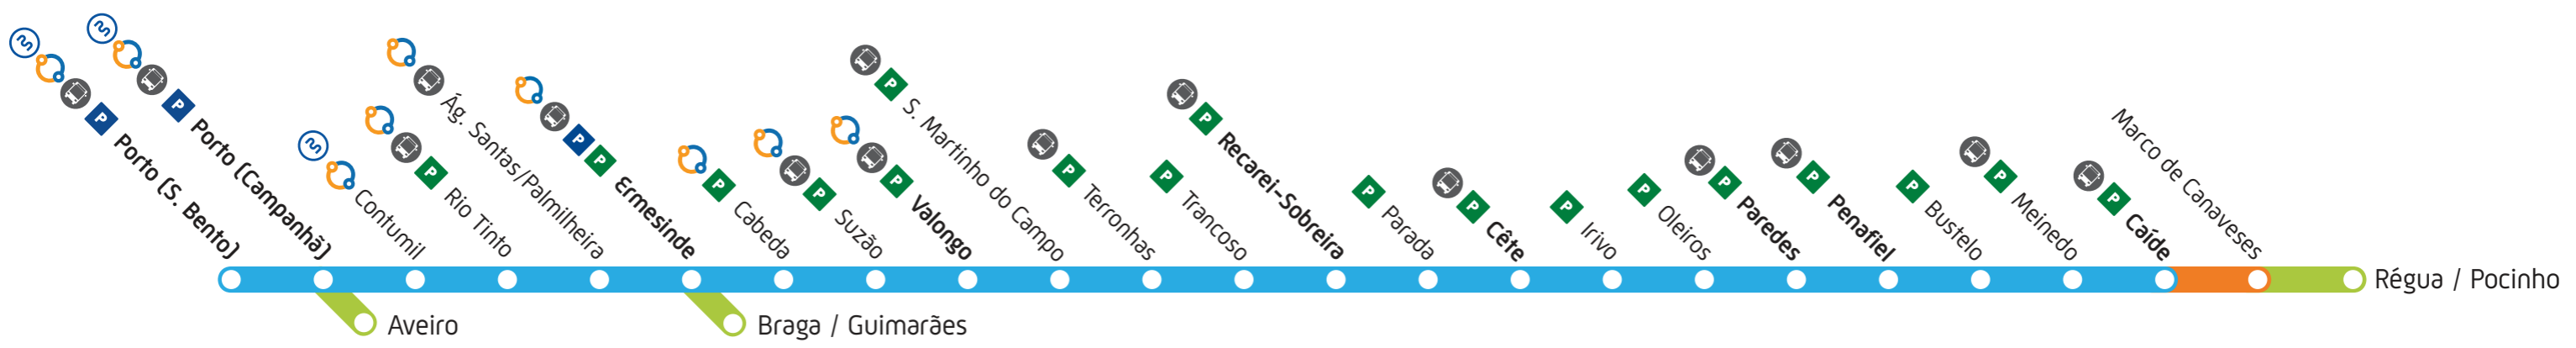

COMBOIOS URBANOS > PORTO

Linha de Caíde

Horário em vigor desde 11 de Dezembro de 2011

Sentido Porto > Caíde