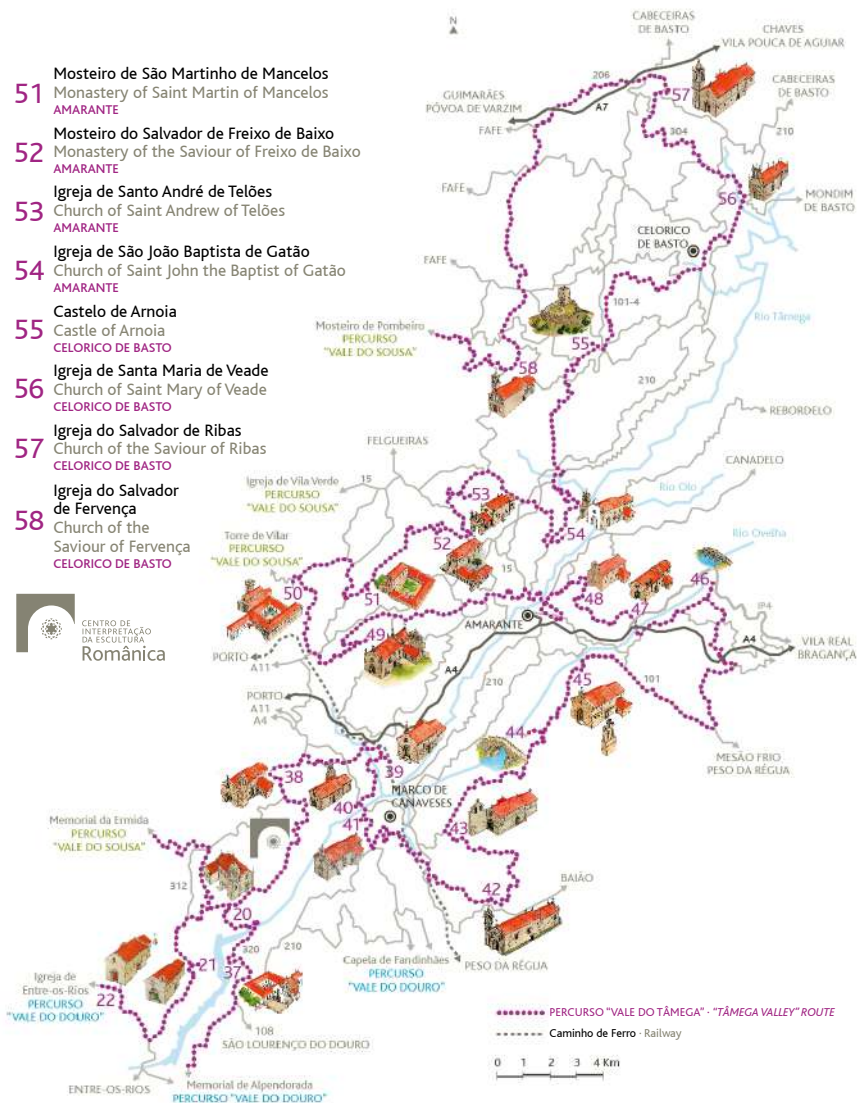

- **51** Mosteiro de São Martinho de Mancelos
  Monastery of Saint Martin of Mancelos
  AMARANTE
- **52** Mosteiro do Salvador de Freixo de Baixo
  Monastery of the Saviour of Freixo de Baixo
  AMARANTE
- **53** Igreja de Santo André de Telões
  Church of Saint Andrew of Telões
  AMARANTE
- **54** Igreja de São João Baptista de Gatão
  Church of Saint John the Baptist of Gatão
  AMARANTE
- **55** Castelo de Arnoia
  Castle of Arnoia
  CELORICO DE BASTO
- **56** Igreja de Santa Maria de Veade
  Church of Saint Mary of Veade
  CELORICO DE BASTO
- **57** Igreja do Salvador de Ribas
  Church of the Saviour of Ribas
  CELORICO DE BASTO
- **58** Igreja do Salvador de Fervença
  Church of the Saviour of Fervença
  CELORICO DE BASTO