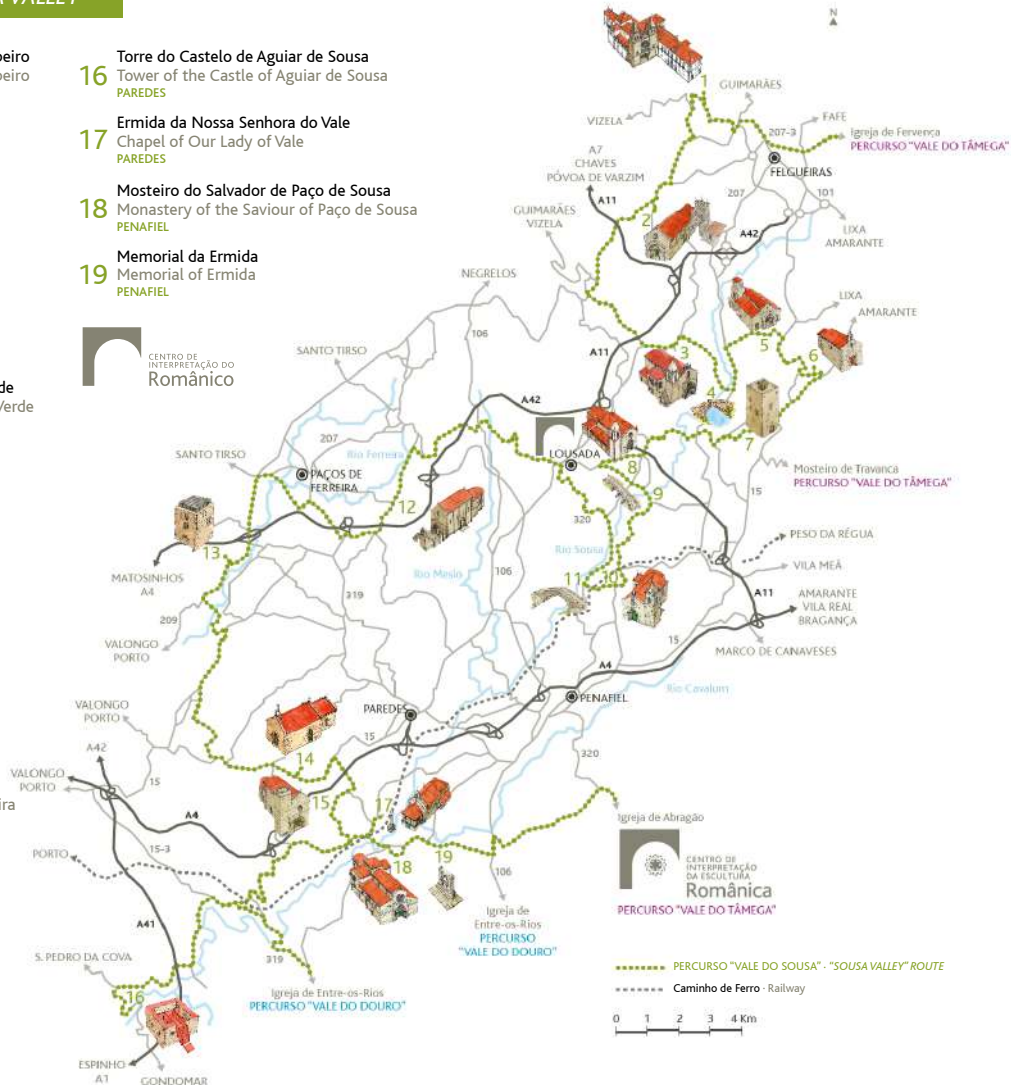

1. 1 **Mosteiro de Santa Maria de Pombeiro**
   Monastery of Saint Mary of Pombeiro
   FELGUEIRAS
2. 2 **Igreja de São Vicente de Sousa**
   Church of Saint Vincent of Sousa
   FELGUEIRAS
3. 3 **Igreja do Salvador de Unhão**
   Church of the Saviour of Unhão
   FELGUEIRAS
4. 4 **Ponte da Veiga**
   Bridge of Veiga
   LOUSADA
5. 5 **Igreja de Santa Maria de Airães**
   Church of Saint Mary of Airães
   FELGUEIRAS
6. 6 **Igreja de São Mamede de Vila Verde**
   Church of Saint Mammes of Vila Verde
   FELGUEIRAS
7. 7 **Torre de Vilar**
   Tower of Vilar
   LOUSADA
8. 8 **Igreja do Salvador de Aveleda**
   Church of the Saviour of Aveleda
   LOUSADA
9. 9 **Ponte de Vilela**
   Bridge of Vilela
   LOUSADA
10. 10 **Igreja de Santa Maria de Meinedo**
    Church of Saint Mary of Meinedo
    LOUSADA
11. 11 **Ponte de Espindo**
    Bridge of Espindo
    LOUSADA
12. 12 **Mosteiro de São Pedro de Ferreira**
    Monastery of Saint Peter of Ferreira
    PAÇOS DE FERREIRA
13. 13 **Torre dos Alcoforados**
    Tower of the Alcoforados
    PAREDES
14. 14 **Capela da Senhora da Piedade da Quintã**
    Chapel of Our Lady of Piety of Quintã
    PAREDES
15. 15 **Mosteiro de São Pedro de Cête**
    Monastery of Saint Peter of Cête
    PAREDES

1. 16 **Torre do Castelo de Aguiar de Sousa**
   Tower of the Castle of Aguiar de Sousa
   PAREDES
2. 17 **Ermida da Nossa Senhora do Vale**
   Chapel of Our Lady of Vale
   PAREDES
3. 18 **Mosteiro do Salvador de Paço de Sousa**
   Monastery of the Saviour of Paço de Sousa
   PENAFIEL
4. 19 **Memorial da Ermida**
   Memorial of Ermida
   PENAFIEL