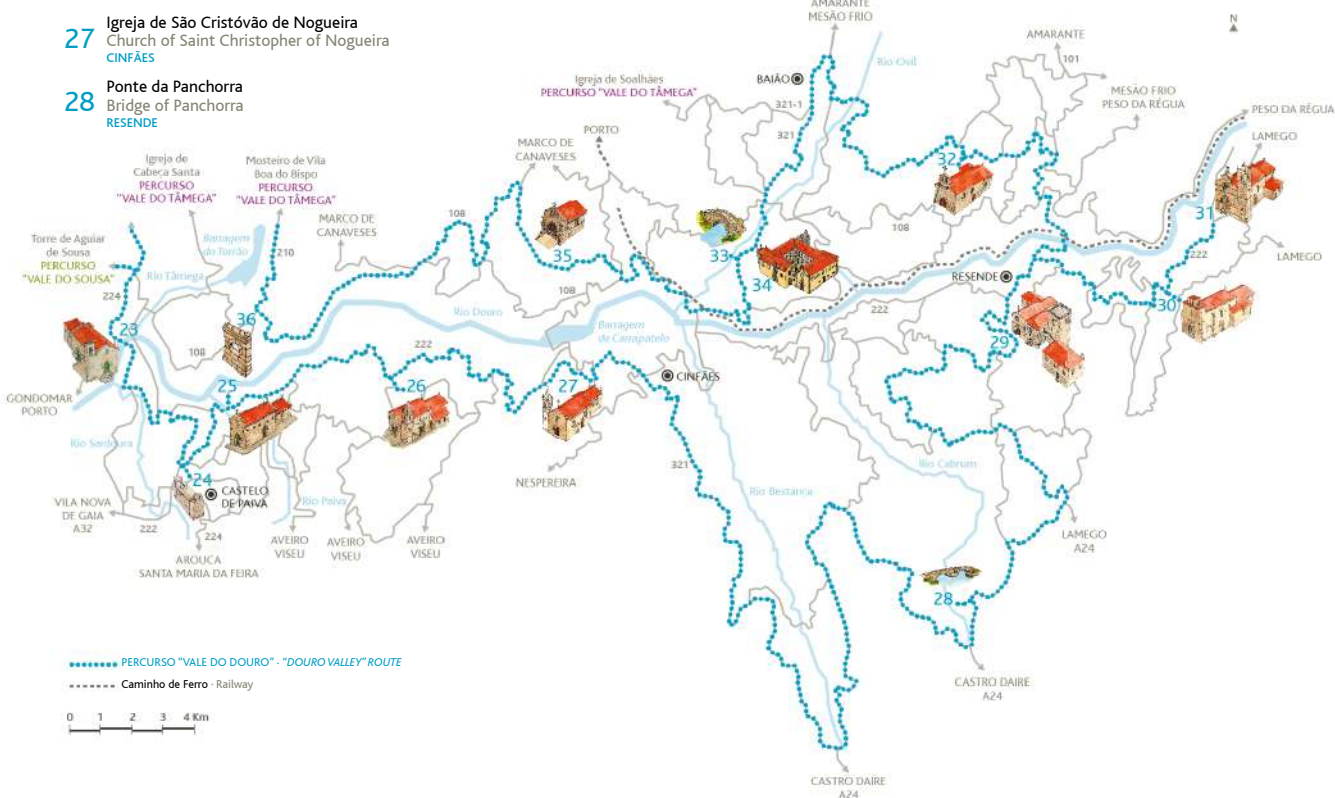

- **23** Igreja de São Miguel de Entre-os-Rios
  Church of Saint Michael of Entre-os-Rios
  PENAFIEL
- **24** Marmoiral de Sobrado
  Memorial of Sobrado
  CASTELO DE PAIVA
- **25** Igreja de Nossa Senhora da Natividade de Escamarão
  Church of Our Lady of Nativity of Escamarão
  CINFÃES
- **26** Igreja de Santa Maria Maior de Tarouquela
  Church of Saint Mary Major of Tarouquela
  CINFÃES
- **27** Igreja de São Cristóvão de Nogueira
  Church of Saint Christopher of Nogueira
  CINFÃES
- **28** Ponte da Panchorra
  Bridge of Panchorra
  RESENDE

- **29** Mosteiro de Santa Maria de Cárquere
  Monastery of Saint Mary of Cárquere
  RESENDE
- **30** Igreja de São Martinho de Mouros
  Church of Saint Martin of Mouros
  RESENDE
- **31** Igreja de Santa Maria de Barró
  Church of Saint Mary of Barró
  RESENDE
- **32** Igreja de São Tiago de Valadares
  Church of Saint James of Valadares
  BAIÃO

- **33** Ponte de Esmoriz
  Bridge of Esmoriz
  BAIÃO
- **34** Mosteiro de Santo André de Ancede
  Monastery of Saint Andrew of Ancede
  BAIÃO
- **35** Capela da Senhora da Livração de Fandinhães
  Chapel of Our Lady of Deliverance of Fandinhães
  MARCO DE CANAVESES
- **36** Memorial de Alpendorada
  Memorial of Alpendorada
  MARCO DE CANAVESES